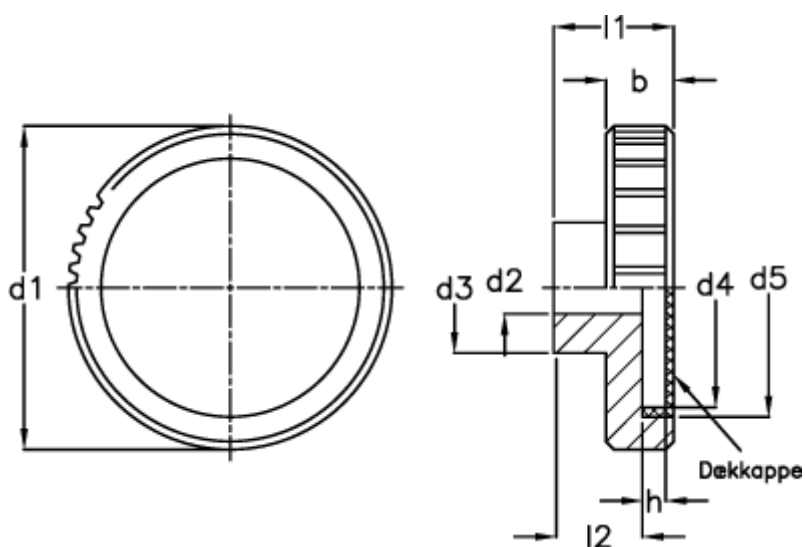

Varenummer: 20884473
Beskrivelse: E+G Håndhjul
GN 736-62-B10-A

Mål

b -0,5	= 13	$l1 = 23$
d1	= 62	$l2 = 17$
d2 H8 med not	= K 10	
d2 H8 uden not	= B 10	
d3	= 25	
d4	= 47	
d5	= 49.5	
h	= 3.8	